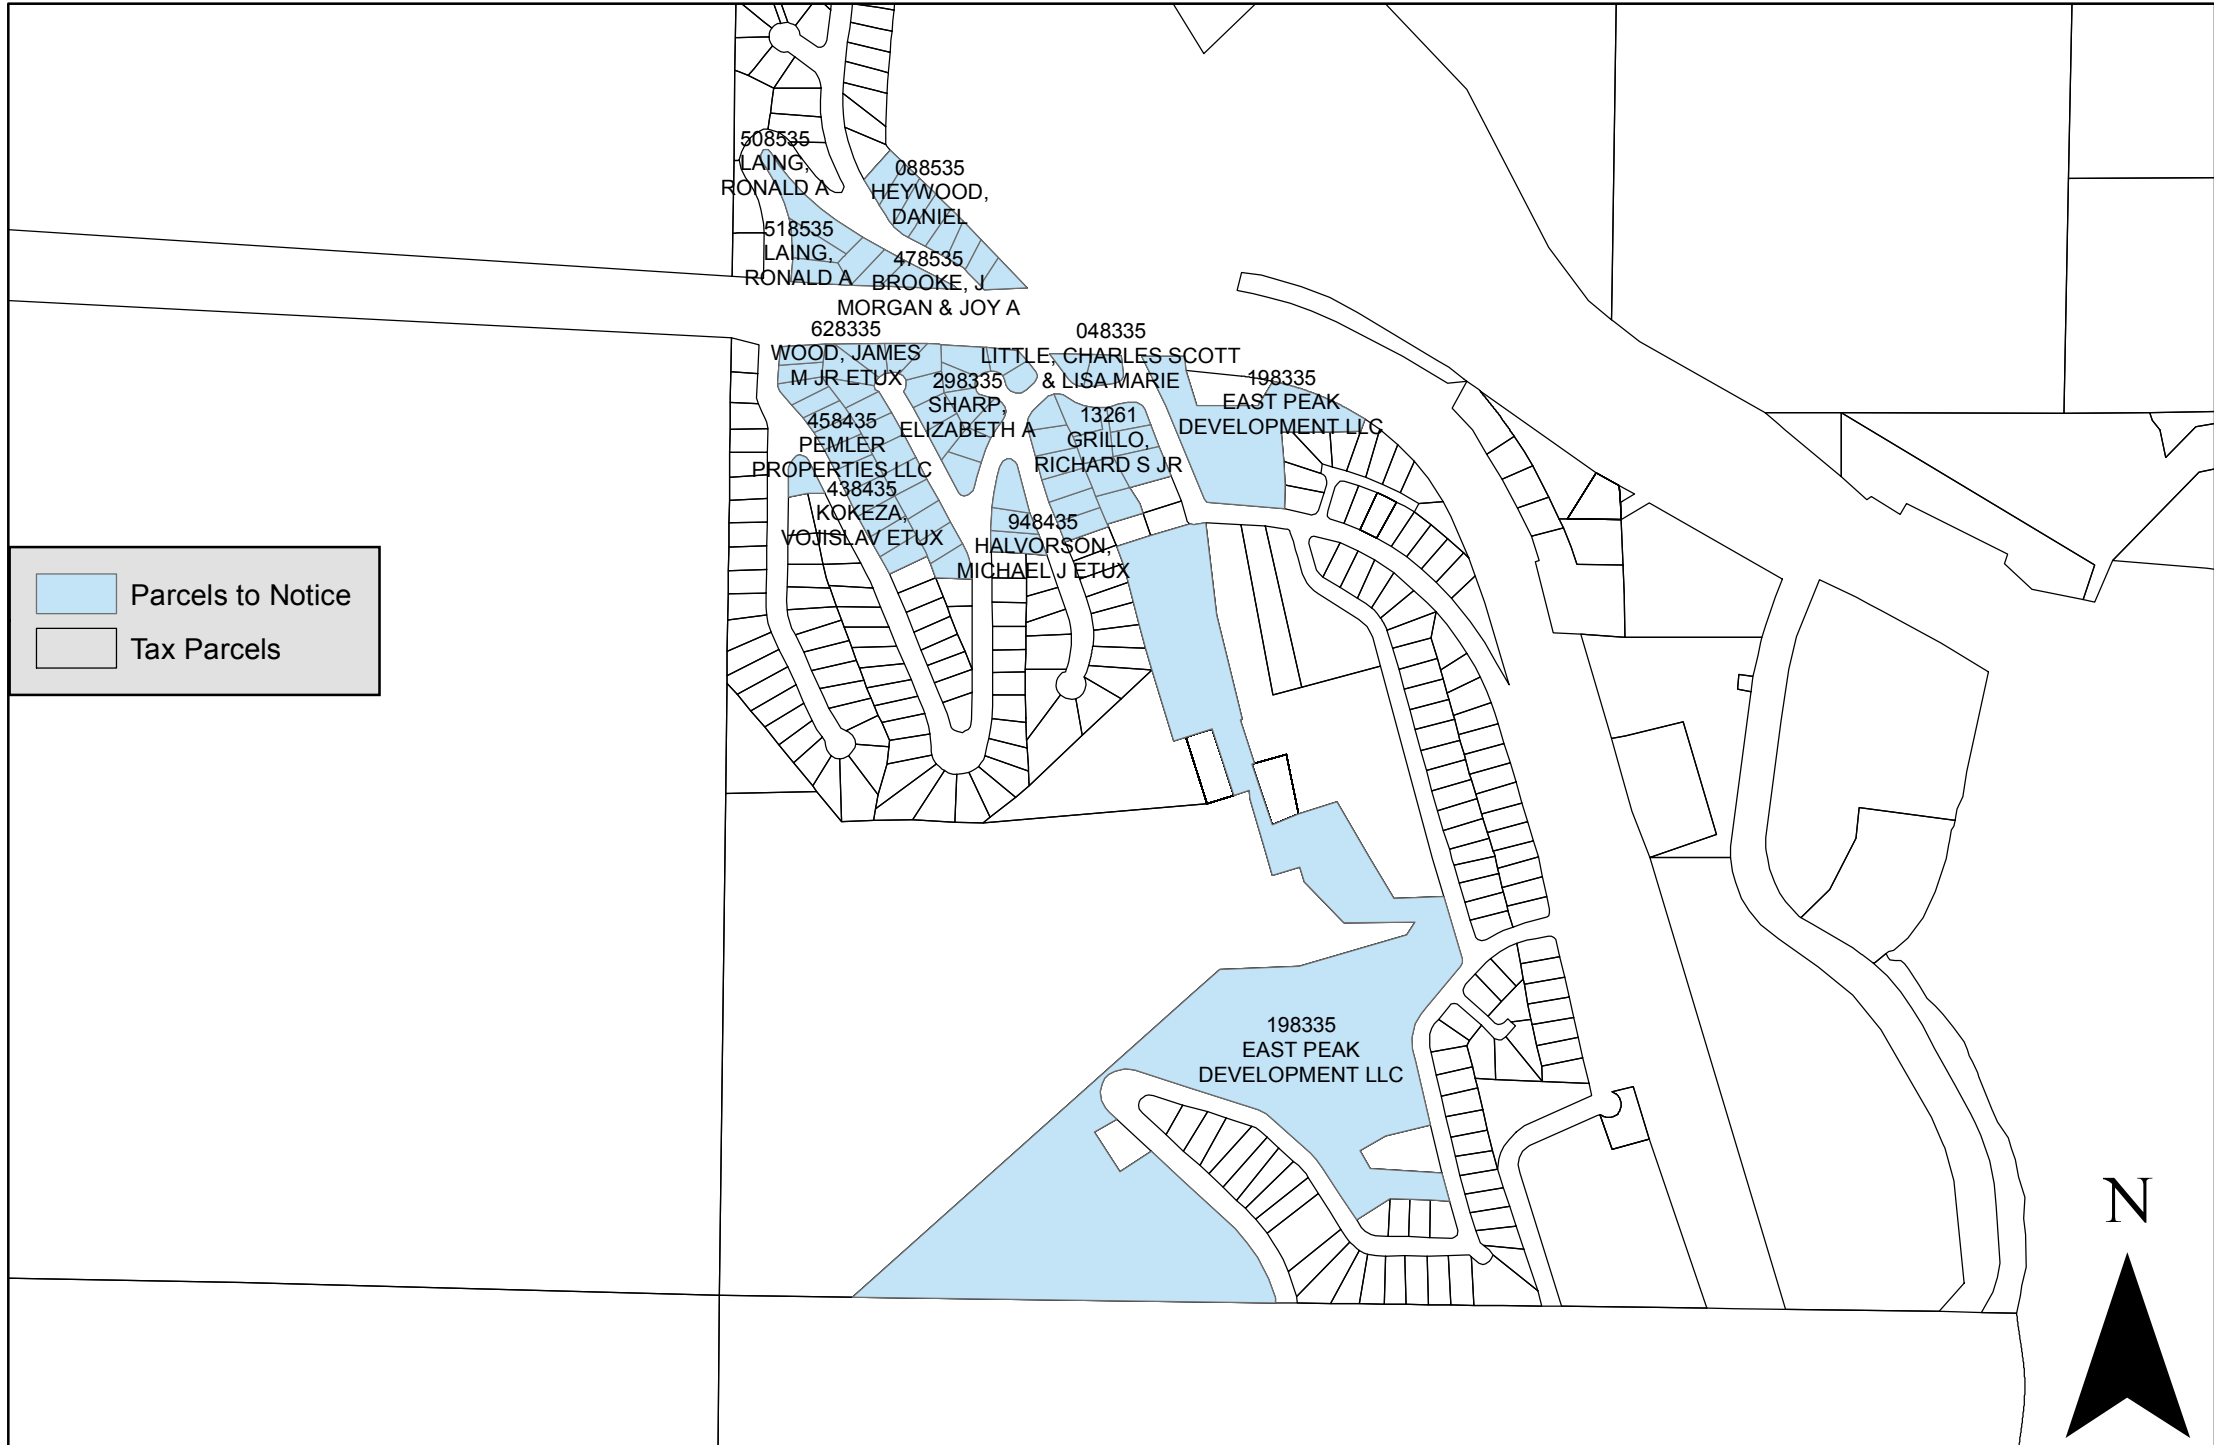

# VA 19 00001 Berlin

1:6,789

Parcels Within 500 Foot Buffer